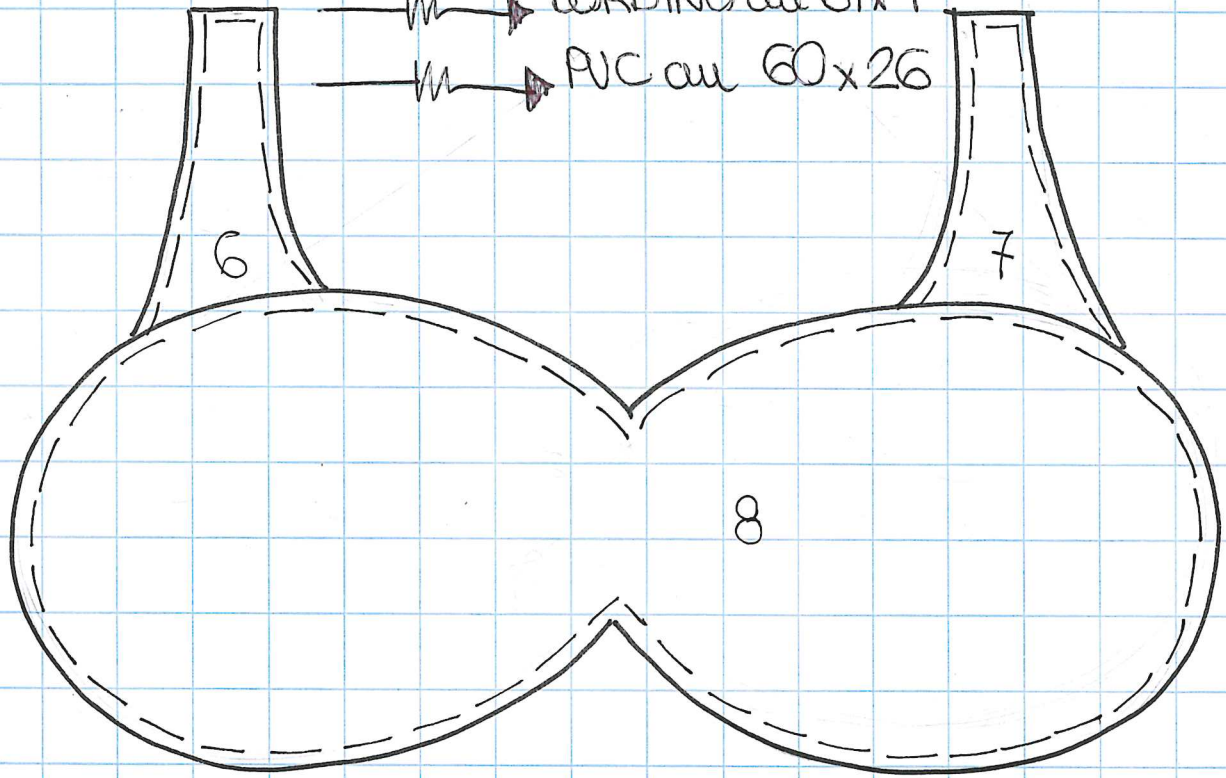

— mare profumo di mare —
PORTACOSTUME

Country Dolls, 19.

- BUSTA au 60x26
- BORDINO au 61x7
- PVC au 60x26

—mare profumo di mare—

PORTACOSTUME

Country Dolls 199.

-mare profumo di mare-

PORTA OIABATTE

Country Dolls 49.

NELLA VERSIONE FEMMINILE AL POSTO DEL NODO DELL'INFRA-DITO.

-  BUSTA cm. 47x35
-  BORDINO cm 48x7
-  PVC INTERNO 47x35.

mare profumo di mare
PORTACIABATTE

Country Dolls, 19